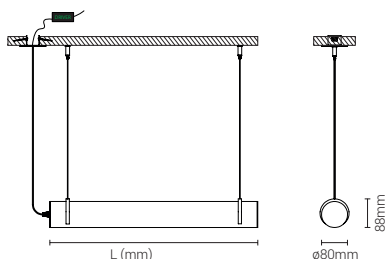

DESENHO TÉCNICO . TECHNICAL DRAWING . DISEÑO TÉCNICO . DESSIN TECHNIQUE .

Informação Importante: Driver Remoto (Não integrado na luminária)
Important Information: Remote Driver (Not integrated in the luminaire)
Información Importante: Driver Remoto (No integrado en la luminaria)
Informations Importantes: Driver à Distance (Pas incorporé dans la luminare)

NORMAS . NORMS . NORMAS . NORMES .

Norms: EN 60598-1:2015, EN 60598-2-1:2012, IEC 60529, EN 50581:2012, IEC 61000-3-2:2014, EN 61000-3-3:2013, EN 55015:2013 + A1:2015, EN 61547:2009

Directives: 2012/19/UE REEE, 2014/30/UE Electromagnetic Compatibility, 2014/35/UE Low Voltage, 2011/65/UE RoHS 2

SISTEMA ELÉTRICO . ELECTRICAL SYSTEM . SISTEMA ELECTRICO . SYSTÈME ÉLECTRIQUE .

FORNE DE ALIMENTAÇÃO . POWER SUPPLY . FUENTE DE ALIMENTACIÓN . SOURCE D'ALIMENTATION .

REMOTE DRIVER: 220-24VAC · 50/60Hz

APLICAÇÃO | DIREÇÃO . APPLICATION | DIRECTION . APLICACIÓN | DIRECCIÓN . APPLICATION | DIRECTION .

FORNE DE LUZ . SOURCE OF LIGHT . FUENTE DE LUZ . SOURCE DE LUMIÈRE .

LED 2700K | 3000K | 4000K
MacAdam 3 · 50.000 h · L70B10 · Ta -20°C a 45°C
CRI 80 · Regulable · < 360° ·