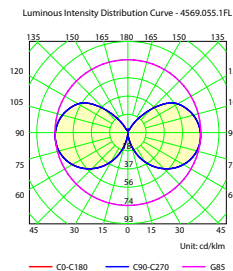

FOTOMETRIA . PHOTOMETRY . FOTOMETRÍA . PHOTOMÉTRIE .

CORES . COLORS . COLORES . COULEURS .

- 1 Branco . White . Blanco . Blanc .
- 2 Cinza . Gray . Cinza . Gris .
- 4 Escovado . Brushed . Cepillado . Brossé .
- 7 Grafite . Graphite . Grafito . Graphite .
- 9 Preto . Black . Negro . Noir .
- 0 RAL sob consulta . RAL on request . RAL bajo consulta . RAL sur demande .

ACABAMENTOS . FINISHES . ACABADOS . FINITIONS .

·xFL | F Fosco . Matte . Mate . Givré .

FT02-00