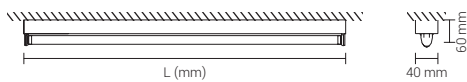

4016

SANCA

DESENHO TÉCNICO . TECHNICAL DRAWING . DISEÑO TÉCNICO . DESSIN TECHNIQUE .

FOTOMETRIA . PHOTOMETRY . FOTOMETRÍA . PHOTOMÉTRIE .

Linhas de luz contínuas.

Continuous lines of light.

Líneas continuas de luz.

Lignes continues de lumière.

Normas: EN 60598-1, EN 60598-2-1

CORES E ACABAMENTOS . COLORS AND FINISHES . COLORES Y ACABADOS . COULEURS ET FINITIONS .

- 1 Branco
White . Blanco . Blanc .
- 2 Cinza
Gray . Cinza . Gris .

CODE	LAMP	L(mm)	COLOUR
4016.114.xXL	T5 14W	575	WHITE / GRAY
4016.121.xXL	T5 21W	875	WHITE / GRAY
4016.128.xXL	T5 28W	1175	WHITE / GRAY
4016.135.xXL	T5 35W	1475	WHITE / GRAY
4016.124.xXL	T5 24W	575	WHITE / GRAY
4016.139.xXL	T5 39W	875	WHITE / GRAY
4016.149.xXL	T5 49W	1475	WHITE / GRAY
4016.154.xXL	T5 54W	1175	WHITE / GRAY
4016.180.xXL	T5 80W	1475	WHITE / GRAY
9016.057.XAX	REFLECTOR 1 DIRECTION 570mm		
9016.087.XAX	REFLECTOR 1 DIRECTION 870mm		
9016.117.XAX	REFLECTOR 1 DIRECTION 1170mm		
9016.147.XAX	REFLECTOR 1 DIRECTION 1470mm		
9016.257.XAX	REFLECTOR 2 DIRECTIONS 2x570mm		
9016.287.XAX	REFLECTOR 2 DIRECTIONS 2x870mm		
9016.211.XAX	REFLECTOR 2 DIRECTIONS 2x1170mm		
9016.214.XAX	REFLECTOR 2 DIRECTIONS 2x1470mm		

CODE	LAMP	L(mm)	COLOUR
4016.118.xXL	TL-D 18W	620	WHITE / GRAY
4016.136.xXL	TL-D 36W	1220	WHITE / GRAY
4016.158.xXL	TL-D 58W	1520	WHITE / GRAY
4016.110.xXL	LED Tube 10W	620	WHITE / GRAY
4016.120.xXL	LED Tube 20W	1220	WHITE / GRAY
4016.125.xXL	LED Tube 25W	1520	WHITE / GRAY
9016.060.XAX	REFLECTOR 1 DIRECTION 600mm		
9016.120.XAX	REFLECTOR 1 DIRECTION 1200mm		
9016.150.XAX	REFLECTOR 1 DIRECTION 1500mm		
9016.260.XAX	REFLECTOR 2 DIRECTIONS 2x600mm		
9016.212.XAX	REFLECTOR 2 DIRECTIONS 2x1200mm		
9016.215.XAX	REFLECTOR 2 DIRECTIONS 2x1500mm		