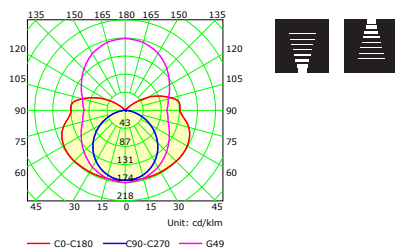

4016

SANCA

DESENHO TÉCNICO . TECHNICAL DRAWING . DISEÑO TÉCNICO . DESSIN TECHNIQUE .

FOTOMETRIA . PHOTOMETRY . FOTOMETRÍA . PHOTOMÉTRIE .

Linhas de luz contínuas.

Continuous lines of light.

Líneas continuas de luz.

Lignes continues de lumière.

Normas: EN 60598-1, EN 60598-2-1

CORES E ACABAMENTOS . COLORS AND FINISHES . COLORES Y ACABADOS . COULEURS ET FINITIONS .

- 1 Branco
White . Blanco . Blanc .
- 2 Cinza
Gray . Cinza . Gris .

CODE	LAMP	L(mm)	COLOUR
4016.114.xXL	T5 14W	575	WHITE / GRAY
4016.121.xXL	T5 21W	875	WHITE / GRAY
4016.128.xXL	T5 28W	1175	WHITE / GRAY
4016.135.xXL	T5 35W	1475	WHITE / GRAY
4016.124.xXL	T5 24W	575	WHITE / GRAY
4016.139.xXL	T5 39W	875	WHITE / GRAY
4016.149.xXL	T5 49W	1475	WHITE / GRAY
4016.154.xXL	T5 54W	1175	WHITE / GRAY
4016.180.xXL	T5 80W	1475	WHITE / GRAY
9016.057.XAX	REFLECTOR 1 DIRECTION 570mm		
9016.087.XAX	REFLECTOR 1 DIRECTION 870mm		
9016.117.XAX	REFLECTOR 1 DIRECTION 1170mm		
9016.147.XAX	REFLECTOR 1 DIRECTION 1470mm		
9016.257.XAX	REFLECTOR 2 DIRECTIONS 2x570mm		
9016.287.XAX	REFLECTOR 2 DIRECTIONS 2x870mm		
9016.211.XAX	REFLECTOR 2 DIRECTIONS 2x1170mm		
9016.214.XAX	REFLECTOR 2 DIRECTIONS 2x1470mm		

CODE	LAMP	L(mm)	COLOUR
4016.118.xXL	TL-D 18W	620	WHITE / GRAY
4016.136.xXL	TL-D 36W	1220	WHITE / GRAY
4016.158.xXL	TL-D 58W	1520	WHITE / GRAY
4016.110.xXL	LED Tube 10W	620	WHITE / GRAY
4016.120.xXL	LED Tube 20W	1220	WHITE / GRAY
4016.125.xXL	LED Tube 25W	1520	WHITE / GRAY
9016.060.XAX	REFLECTOR 1 DIRECTION 600mm		
9016.120.XAX	REFLECTOR 1 DIRECTION 1200mm		
9016.150.XAX	REFLECTOR 1 DIRECTION 1500mm		
9016.260.XAX	REFLECTOR 2 DIRECTIONS 2x600mm		
9016.212.XAX	REFLECTOR 2 DIRECTIONS 2x1200mm		
9016.215.XAX	REFLECTOR 2 DIRECTIONS 2x1500mm		