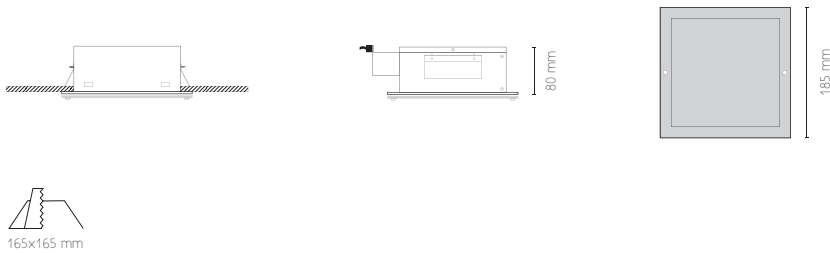

DESCRIÇÃO DO PRODUTO
Aro em aço inox escovado ou pintado.
Vidro temperado com 4mm de espessura, incluído.

PRODUCT DESCRIPTION
Brushed or painted stainless steel rim,
4 mm thickness tempered glass, included.

DESCRIPCIÓN DEL PRODUCTO
Aro en acero inoxidable cepillado o pintado.
Vidrio templado de 4 mm de espesor, incluido.

DESCRIPTION DU PRODUIT
Jante en acier inoxydable brossé ou peint.
Verre trempé de 4 mm d'épaisseur, inclus.

Desenho Técnico . Technical Drawing . Dibujo Técnico . Dessin Technique