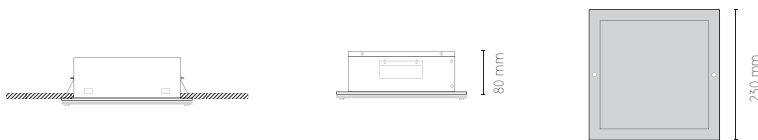

DESCRIÇÃO DO PRODUTO
Aro em aço inox escovado ou pintado.
Vidro temperado com 4mm de espessura, incluído.

PRODUCT DESCRIPTION
Brushed or painted stainless steel rim,
4 mm thickness tempered glass, included.

DESCRIPCIÓN DEL PRODUCTO
Aro en acero inoxidable cepillado o pintado.
Vidrio templado de 4 mm de espesor, incluído.

DESCRIPTION DU PRODUIT
Jante en acier inoxydable brossé ou peint.
Verre trempé de 4 mm d'épaisseur, inclus.

Desenho Técnico . Technical Drawing . Dibujo Técnico . Dessin Technique