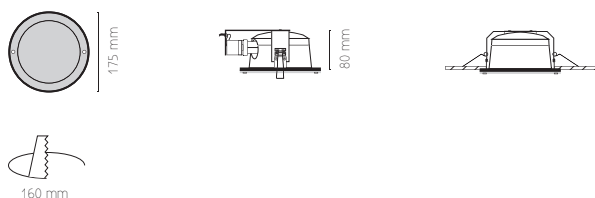

DESCRIÇÃO DO PRODUTO  
Aro em aço inox escovado ou pintado. Vidro incluído.

PRODUCT DESCRIPTION  
Brushed or painted stainless steel rim. Glass included.

DESCRIPCIÓN DEL PRODUCTO  
Aro en acero inoxidable cepillado o pintado. Vidrio incluído.

DESCRIPTION DU PRODUIT  
Luminaire en acier inoxydable brossé ou peint. Verre inclus.

Desenho Técnico . Technical Drawing . Dibujo Técnico . Dessin Technique

1 Branco . White . Blanco . Blanc

2 Cinza . Gray . Gris