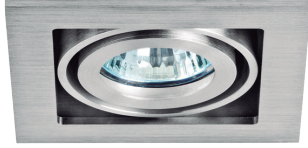

HALOGÉNIO 230V . SÉRIE 6000

6055.100

DESCRIÇÃO DO PRODUTO
Luminária em alumínio escovado. Orientável.

PRODUCT DESCRIPTION
Brushed aluminium luminaire. Orientable.

DESCRIPCIÓN DEL PRODUCTO
Luminaria en aluminio cepillado. Orientable.

DESCRIPTION DU PRODUIT
Luminaire en aluminium brossé. Orientable.

Desenho Técnico . Technical Drawing . Dibujo Técnico . Dessin Technique

4 Escovado . *Brushed* . Cepillado . *Brossé*

1 Branco . *White* . Blanco . *Blanc*