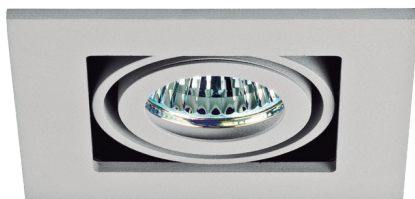

DESCRIÇÃO DO PRODUTO  
Luminária em alumínio pintado ou escovado. Orientável.

PRODUCT DESCRIPTION  
Brushed or painted aluminum luminaire. Orientable.

DESCRIPCIÓN DEL PRODUCTO  
Luminaria en aluminio pintado o cepillado. Orientable.

DESCRIPTION DU PRODUIT  
Luminaire en aluminium peint ou brossé. Orientable.

Desenho Técnico . Technical Drawing . Dibujo Técnico . Dessin Technique

- 1 Branco . White . Blanco . Blanc
- 2 Cinza . Gray . Gris
- 4 Escovado . Brushed . Cepillado . Brossé