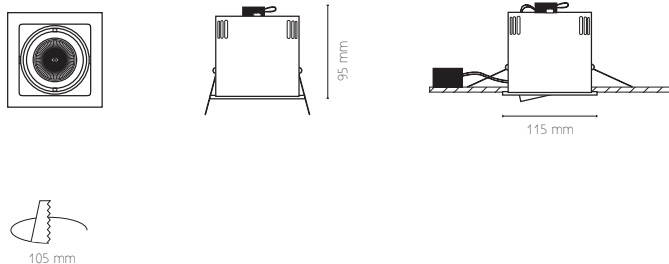

DESCRIÇÃO DO PRODUTO  
Luminária em alumínio pintado ou escovado. Orientável.

PRODUCT DESCRIPTION  
Brushed or painted aluminum luminaire. Orientable.

DESCRIPCIÓN DEL PRODUCTO  
Luminaria en aluminio pintado o cepillado. Orientable.

DESCRIPTION DU PRODUIT  
Luminaire en aluminium peint ou brossé. Orientable.

Desenho Técnico . Technical Drawing . Dibujo Técnico . Dessin Technique

- 1 Branco . White . Blanco . Blanc
- 2 Cinza . Gray . Gris
- 4 Escovado . Brushed . Cepillado . Brossé